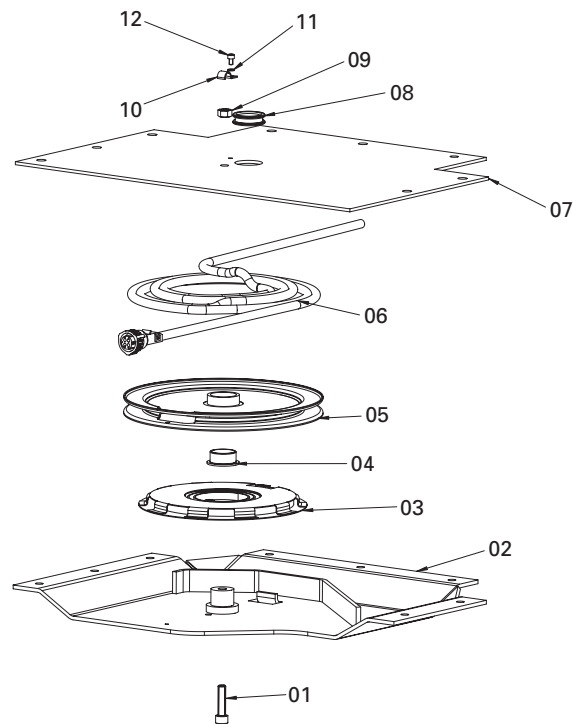

Sattelkupplung KKS

Ersatzteile: Elektronik und Sensorik

Ersatzteile: Elektrik und Pneumatik

Reparatursätze

Pos.	Benennung	Artikel-Nr.	Pos.	Benennung	Artikel-Nr.
31	Display KKS ohne Handbremsaktivierung	SKE003300000	12, 13, 14, 16, 18	Kit Öffnerzylinder	SKE003230100
31	Display KKS mit Handbremsaktivierung	SKE003300200	15	Kit Druckluftschlauch SK	SKE003870100
33, 34	Kit Anschlusskabel	SKE003310200	02, 03, 04	Steuergerät KKS ohne Handbremsaktivierung	SKE003180001
34	Relais	SKE003800100	02, 03, 04	Steuergerät KKS mit Handbremsaktivierung	SKE003180201
01, 05, 06, 07, 08, 09, 10	Kit Kabelbaum SK	SKE003190000	24, 26, 27, 28, 29	Kit Dosenstellerzylinder	SKE003380100
17, 18, 19, 20	Kit Sicherungshebel + Magnet	SKE001360100	01, 25, 26, 27, 28, 29	Kit Steckverbinder KKS (Kupplungsseitig)	SKE003130100
			11, 13	Kippwinkelanschlag	SKE003240000

Ersatzteile der Sattelkupplung siehe JSK 42

Reparaturanleitung unter www.jost-world.com

Keil KKS

Ersatzteile

Reparatursätze

Pos.	Benennung	Artikel-Nr.	Pos.	Benennung	Artikel-Nr.
01-15	Keil kpl.	KGE 500150100	06, 07, 11	Kit Keilfederung	KGE 500230100
01, 04	Kit Königszapfen	KGE 501201020	13, 14, 15	Steckverbinder KKS Keil	KGE 500160100
02, 03, 04, 07	Kit Keilaufhängung	KGE 500100100	08, 09, 10, 15	Kit Kabelklemme	KGE 500130100
05, 06, 07, 11, 12, 14, 15	Kit Keilkorpus	KGE 500070100			

Kabelspeicher KKS

Ersatzteile

Reparatursätze

Pos.	Benennung	Artikel-Nr.	Pos.	Benennung	Artikel-Nr.
01-12	Kabelspeicher kpl.	KGE 500500100	01, 03, 04, 09	Kit Feder Kabelspeicher	KGE 500690000
01, 02, 09	Kit Kabelspeicher – Bodenwanne	KGE 500510100	01, 04, 09	Kit Lagerung Kabelspeicher	KGE 500550000
01, 07, 08, 09, 10, 11, 12	Kit Kabelspeicher – Deckblech	KGE 500610100			
06	Kit Kabel im Kabelspeicher	KGE 500650100			