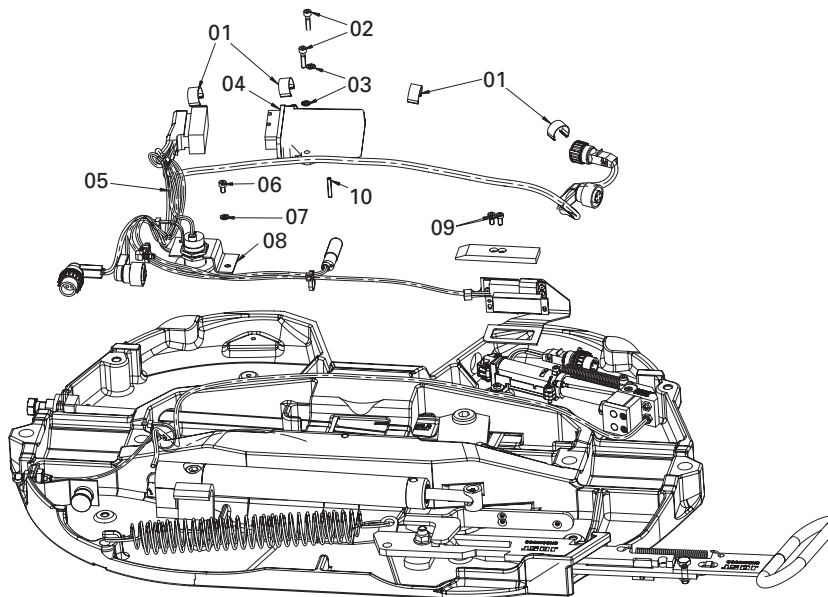

Sattelkupplung KKS

Ersatzteile: Elektronik und Sensorik

Ersatzteile: Elektrik und Pneumatik

Reparatursätze

Pos.	Benennung	Artikel-Nr.	Pos.	Benennung	Artikel-Nr.
31	Display KKS ohne Handbremsaktivierung	SKE003300000	12, 13, 14, 16, 18	Kit Öffnerzylinder	SKE003230100
31	Display KKS mit Handbremsaktivierung	SKE003300200	15	Kit Druckluftschlauch SK	SKE003870100
33, 34	Kit Anschlusskabel	SKE003310200	02, 03, 04	Steuergerät KKS ohne Handbremsaktivierung	SKE003180001
34	Relais	SKE003800100	02, 03, 04	Steuergerät KKS mit Handbremsaktivierung	SKE003180201
01, 05, 06, 07, 08, 09, 10	Kit Kabelbaum SK	SKE003190000	24, 26, 27, 28, 29	Kit Dosenstellerzylinder	SKE003380100
17, 18, 19, 20	Kit Sicherungshebel + Magnet	SKE001360100	01, 25, 26, 27, 28, 29	Kit Steckverbinder KKS (Kupplungsseitig)	SKE003130100
			11, 13	Kippwinkelanschlag	SKE003240000

Ersatzteile der Sattelkupplung siehe JSK 42

Reparaturanleitung unter www.jost-world.com

Keil KKS

Ersatzteile

Reparatursätze

Pos.	Benennung	Artikel-Nr.	Pos.	Benennung	Artikel-Nr.
01-15	Keil kpl.	KGE 500150100	06, 07, 11	Kit Keilfederung	KGE 500230100
01, 04	Kit Königszapfen	KGE 501201020	13, 14, 15	Steckverbinder KKS Keil	KGE 500160100
02, 03, 04, 07	Kit Keilaufhängung	KGE 500100100	08, 09, 10, 15	Kit Kabelklemme	KGE 500130100
05, 06, 07, 11, 12, 14, 15	Kit Keilkorpus	KGE 500070100			