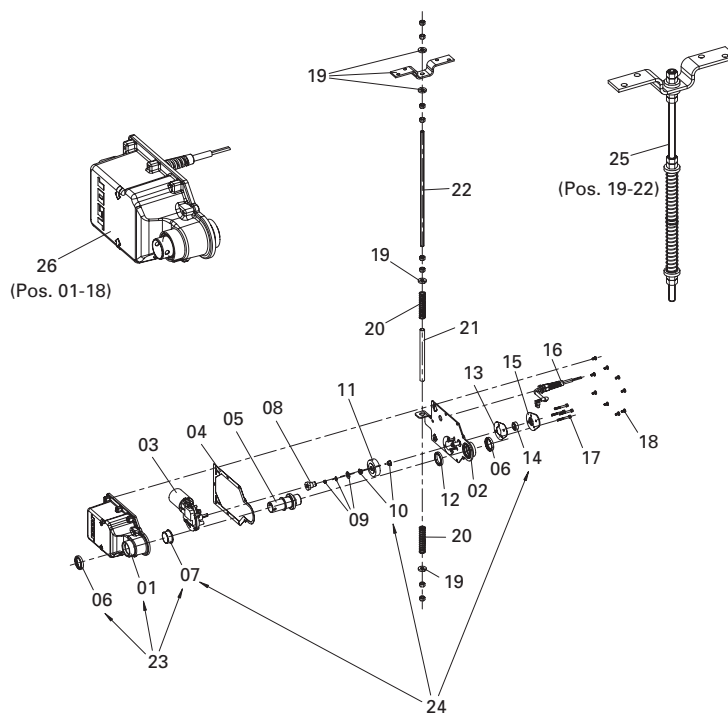

Kabelspeicher KKS

Ersatzteile

Reparatursätze

Pos.	Benennung	Artikel-Nr.	Pos.	Benennung	Artikel-Nr.
01-12	Kabelspeicher kpl.	KGE 500500100	01, 03, 04, 09	Kit Feder Kabelspeicher	KGE 500690000
01, 02, 09	Kit Kabelspeicher – Bodenwanne	KGE 500510100	01, 04, 09	Kit Lagerung Kabelspeicher	KGE 500550000
01, 07, 08, 09, 10, 11, 12	Kit Kabelspeicher – Deckblech	KGE 500610100			
06	Kit Kabel im Kabelspeicher	KGE 500650100			

Stützwindenantrieb KKS + Easy Drive

Ersatzteile

Pos.	Benennung	Bemerkung	Artikel-Nr.	pro Antrieb	Pos.	Benennung	Bemerkung	Artikel-Nr.	pro Antrieb
01	Gehäuse ET		JS E7001700	1	15	Lagerplatte		JS E7002300	1
02	Grundplatte		JS E7006400	1	16	Kabel ZB		JS E7002900	1
03	Motor		JS E7001000	1	17	Zylinderschraube M6 x 50		JS E7009000	4
04	Dichtung		JS E7001300	1	18	Schraube M6 x 12.5		JS E7009300	9
05	Welle	kpl.	JS E7000200	1	19	Befestigungssatz		JS E7009100	1
06	Dichtring		JS E7008500	2	20	Druckfeder		JS E7002700	2
07	Lagerbuchse		JS E7008600	1	21	Hülse		JS E7002600	1
08	Zahnrad		JS E7000900	1	22	Gewindestange		JS E7002500	1
09	Sicherungssatz		JS E7008100	1	23	Gehäuse ZB	mit 01, 06, 07	JS E7000300	1
10	Lagerbuchse		JS E7008700	2	24	Lagerkit		JS E7008000	1
11	Zahnrad		JS E7000610	1	25	Drehmoment-Abstützung	mit 19 - 22	JS E7002800	1
12	Kugellager		JS E7008800	1	26	E-Antrieb	mit 01 - 18	JS E7000100	1
13	Dichtung		JS E7001200	1					
14	Gelenklager		JS E7008900	1					