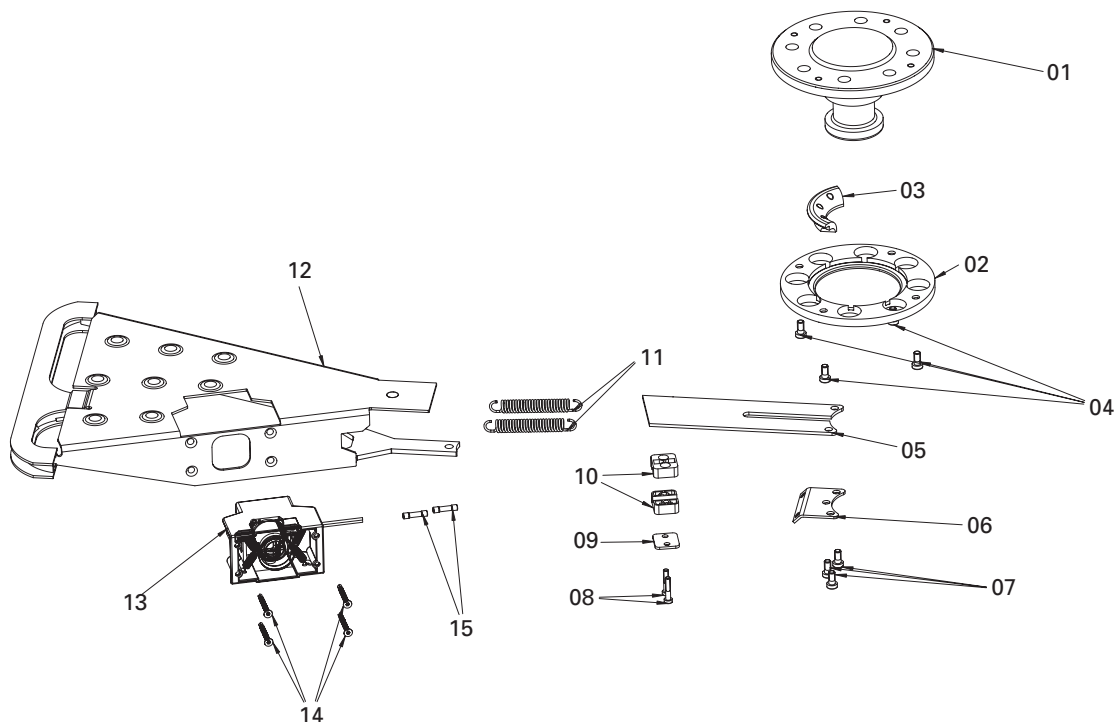

Sattelkupplung KKS

Ersatzteile: Elektronik und Sensorik

Ersatzteile: Elektrik und Pneumatik

Reparatursätze

Pos.	Benennung	Artikel-Nr.	Pos.	Benennung	Artikel-Nr.
31	Display KKS ohne Handbremsaktivierung	SKE003300000	12, 13, 14, 16, 18	Kit Öffnerzylinder	SKE003230100
31	Display KKS mit Handbremsaktivierung	SKE003300200	15	Kit Druckluftschlauch SK	SKE003870100
33, 34	Kit Anschlusskabel	SKE003310200	02, 03, 04	Steuergerät KKS ohne Handbremsaktivierung	SKE003180001
34	Relais	SKE003800100	02, 03, 04	Steuergerät KKS mit Handbremsaktivierung	SKE003180201
01, 05, 06, 07, 08, 09, 10	Kit Kabelbaum SK	SKE003190000	24, 26, 27, 28, 29	Kit Dosenstellerzylinder	SKE003380100
17, 18, 19, 20	Kit Sicherungshebel + Magnet	SKE001360100	01, 25, 26, 27, 28, 29	Kit Steckverbinder KKS (Kupplungsseitig)	SKE003130100
			11, 13	Kippwinkelanschlag	SKE003240000

Ersatzteile der Sattelkupplung siehe JSK 42

Reparaturanleitung unter www.jost-world.com

Keil KKS

Ersatzteile

Reparatursätze

Pos.	Benennung	Artikel-Nr.	Pos.	Benennung	Artikel-Nr.
01-15	Keil kpl.	KGE 500150100	06, 07, 11	Kit Keilfederung	KGE 500230100
01, 04	Kit Königszapfen	KGE 501201020	13, 14, 15	Steckverbinder KKS Keil	KGE 500160100
02, 03, 04, 07	Kit Keilaufhängung	KGE 500100100	08, 09, 10, 15	Kit Kabelklemme	KGE 500130100
05, 06, 07, 11, 12, 14, 15	Kit Keilkorpus	KGE 500070100			

Kabelspeicher KKS

Ersatzteile

Reparatursätze

Pos.	Benennung	Artikel-Nr.	Pos.	Benennung	Artikel-Nr.
01-12	Kabelspeicher kpl.	KGE 500500100	01, 03, 04, 09	Kit Feder Kabelspeicher	KGE 500690000
01, 02, 09	Kit Kabelspeicher – Bodenwanne	KGE 500510100	01, 04, 09	Kit Lagerung Kabelspeicher	KGE 500550000
01, 07, 08, 09, 10, 11, 12	Kit Kabelspeicher – Deckblech	KGE 500610100			
06	Kit Kabel im Kabelspeicher	KGE 500650100			