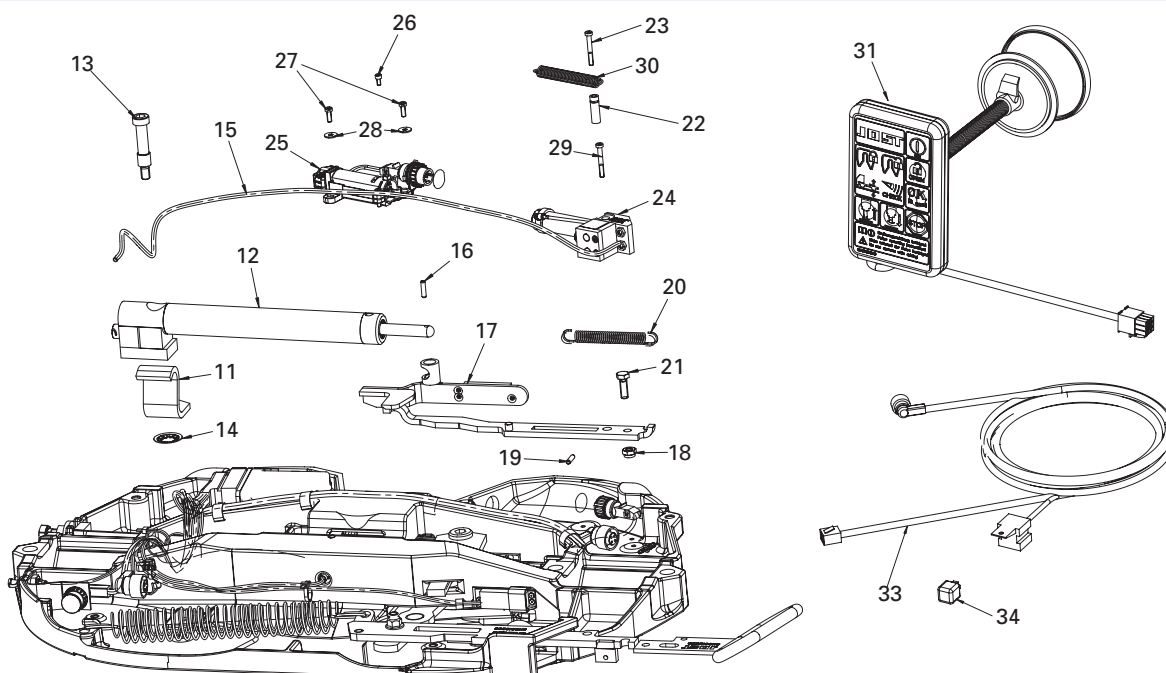

Sattelkupplung KKS

Ersatzteile: Elektronik und Sensorik

Ersatzteile: Elektrik und Pneumatik

Reparatursätze

Pos.	Benennung	Artikel-Nr.	Pos.	Benennung	Artikel-Nr.
31	Display KKS ohne Handbremsaktivierung	SKE003300000	12, 13, 14, 16, 18	Kit Öffnerzylinder	SKE003230100
31	Display KKS mit Handbremsaktivierung	SKE003300200	15	Kit Druckluftschlauch SK	SKE003870100
33, 34	Kit Anschlusskabel	SKE003310200	02, 03, 04	Steuergerät KKS ohne Handbremsaktivierung	SKE003180001
34	Relais	SKE003800100	02, 03, 04	Steuergerät KKS mit Handbremsaktivierung	SKE003180201
01, 05, 06, 07, 08, 09, 10	Kit Kabelbaum SK	SKE003190000	24, 26, 27, 28, 29	Kit Dosenstellerzylinder	SKE003380100
17, 18, 19, 20	Kit Sicherungshebel + Magnet	SKE001360100	01, 25, 26, 27, 28, 29	Kit Steckverbinder KKS (Kupplungsseitig)	SKE003130100
			11, 13	Kippwinkelanschlag	SKE003240000

Ersatzteile der Sattelkupplung siehe JSK 42

Reparaturanleitung unter www.jost-world.com

Keil KKS

Ersatzteile

Reparatursätze

Pos.	Benennung	Artikel-Nr.	Pos.	Benennung	Artikel-Nr.
01-15	Keil kpl.	KGE 500150100	06, 07, 11	Kit Keilfederung	KGE 500230100
01, 04	Kit Königszapfen	KGE 501201020	13, 14, 15	Steckverbinder KKS Keil	KGE 500160100
02, 03, 04, 07	Kit Keilaufhängung	KGE 500100100	08, 09, 10, 15	Kit Kabelklemme	KGE 500130100
05, 06, 07, 11, 12, 14, 15	Kit Keilkorpus	KGE 500070100			

Kabelspeicher KKS

Ersatzteile

Reparatursätze

Pos.	Benennung	Artikel-Nr.	Pos.	Benennung	Artikel-Nr.
01-12	Kabelspeicher kpl.	KGE 500500100	01, 03, 04, 09	Kit Feder Kabelspeicher	KGE 500690000
01, 02, 09	Kit Kabelspeicher – Bodenwanne	KGE 500510100	01, 04, 09	Kit Lagerung Kabelspeicher	KGE 500550000
01, 07, 08, 09, 10, 11, 12	Kit Kabelspeicher – Deckblech	KGE 500610100			
06	Kit Kabel im Kabelspeicher	KGE 500650100			