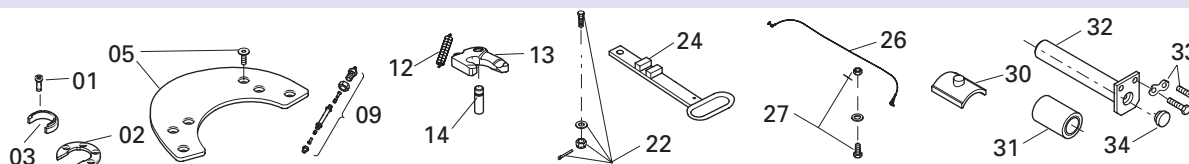

Reparatur- und Nachrüstsätze

Pos.	Benennung	Artikelnr.	Pos.	Benennung	Artikelnr.
09, 12, 13, 14	Reparatursatz Verschluss	SK 3221-52 Z	30, 31, 32, 33, 34	Reparatursatz Lagerung	SK 3121-61
01, 02, 03, 09, 12, 13, 14, 22	Reparatursatz Verschluss	SK 3121-60 Z	24, 26, 27	Nachrüstsatz Zuggriffverl.	SK 3121-063
05	Reparatursatz Scheibe mit Schrauben	SK 3106-003