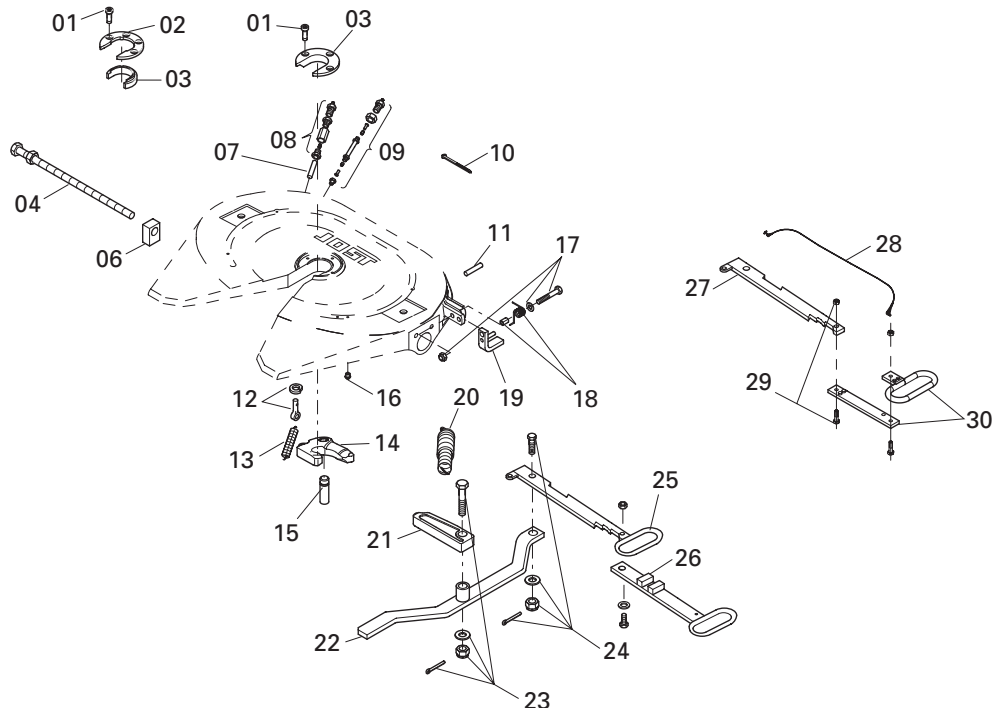

JSK 37 EA

Ersatzteile

Pos.	Benennung	Bemerkung	Artikelnr.	pro JSK
01	Zylinderschraube	bis xx31xxxxxx	SK 2121-07	3
01	Zylinderschraube	ab xx34xxxxxx	SK 3121-55	4
02	Befestigungsring	ab xx34xxxxxx	SK 3105-93	1
03	Verschleißring	bis xx31xxxxxx	SK 2105-19	1
03	Verschleißteil	ab xx34xxxxxx	SK 3105-92	1
04	Justierschraube	ab xx31xxxxxx	SKE500740220	1
04	Justierschraube	bis xx28xxxxxx	SK 3105-150	1
06	Führung		SK 3205-07	1
07	Schmierrohr	bis xx31xxxxxx	SK 1989	1
08	Verschraubung	bis xx31xxxxxx	SK 1976	1
09	Schmierleitung	kpl. mit 10	SK 3108-02	1
10	Kabelbinder		SK 3121-13	1
11	Spannhülse	entfällt ab xx28xxxxxx	SK 3521-07	1
12	Augenschraube	kpl.	SK 2122-04	1
13	Zugfeder		SK 847	1
14	Verschlussshaken	kpl. mit 10	SK 1489 Z	1
15	Bolzen		SK 2106-67	1

Pos.	Benennung	Bemerkung	Artikelnr.	pro JSK
16	Gewindestopfen		000.010.021	4
17	Sechskantschraube	kpl.	SK 3521-03	1
18	Federschlinge	kpl. bis xx24xxxxxx	SK 3521-09	1
18	Federschlinge	kpl. ab xx28xxxxxx	SK 3121-59	1
19	Falle	kpl.	SK 3121-52	1
20	Doppelzugfeder		SK 3105-20	1
21	Verschlussriegel		SK 3205-06	1
22	Hebel		SK 3105-18	1
23	Riegelbolzen	kpl.	SK 3221-01	1
24	Sechskantschraube	kpl.	SK 1513	1
25	Zuggriff	Normalausf.	SK 3105-15	1
26	Zuggriffverlängerung	nur im Nachrüstsatz		
27	Sicherungshebel	für Typ J	SK 3105-115	1
28	Drahtseil	kpl. für Typ J	SK 3521-02	1
29	Sechskantschraube	kpl. für Typ J	SK 2421-50	2
30	Zuggriff	kpl. mit 28 + 29	SK 3121-064	1

Reparatur- und Nachrüstsätze

Pos.	Benennung	Artikelnr.
01, 03, 09, 13, 14, 15	Reparatursatz Verschluss bis xx31xxxxxx	SK 3221-50 Z
09, 13, 14, 15	Reparatursatz Verschluss	SK 3221-52 Z
01, 03, 09, 13, 14, 15, 24	Reparatursatz Verschluss bis xx31xxxxxx	SK 3121-56 Z
01, 02, 03, 09, 13, 14, 15, 24	Reparatursatz Verschluss ab xx34xxxxxx	SK 3121-60 Z
32, 33, 34	Reparatursatz Lagerung bis xx28xxxxxx	SK 3121-58