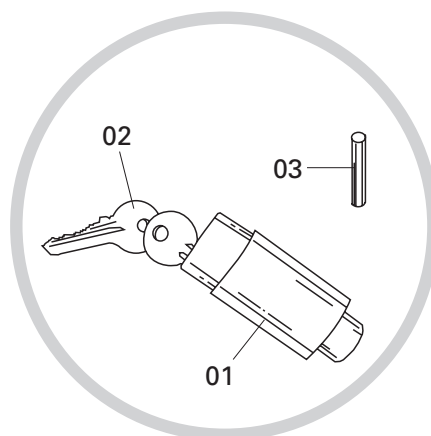

Zubehör · Diebstahl-Sicherung DS 2000 · DS 2000 G*

Vorteile auf einen Blick

- geeignet für alle Königszapfen 2"
- sichere Abdeckung der Befestigungselemente vom Königszapfen
- einfache und schnelle Montage
- korrosionsfest, handlich und sicher
- Schutz vor gewaltsamen Aufbruch durch Qualitätszylinderschloss für Normalschließung und Schließanlagen

Pos.	Benennung	Artikelnr.
01	Zylinderschloss	DS 1000-03
01	Zylinderschloss gleichschließend	DS 1000-03 G
02	Extraschlüssel für Zylinderschloss	DS 1000-08
03	Spannstift	DS 1000-12

Bei Nachbestellung von Schlüssel oder Zylinderschloss für Schließanlagen bitte Code-Nummer angeben oder Schlüssel einsenden.

* G = Zylinder gleichschließend